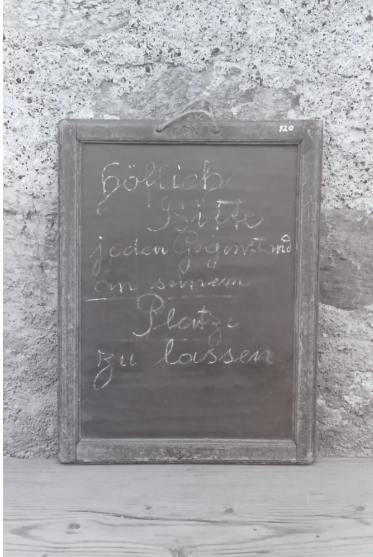

Objekte / Dokumente

Schiefertafel

NH Nr. 1998.024

Allgemein

Titel / Bezeichnung	Schiefertafel
Verzeichnungsstufe	
Institution	Museum Nutli Hüschi

Beschreibung

Beschreibung	Schiefertafel Holzrahmen. Beschriftet von Georg Schoellhorn. Brandzeichen unten auf dem Kopf stehend: Hauszeichen und Initialen CN:
Masse	42 x 32 cm Objektmass
Schlagworte	Schule
Medientyp	Objekt
Kategorie	Objekt
Art	Entwurfs-, Zeichen- und Schreibzubehöre